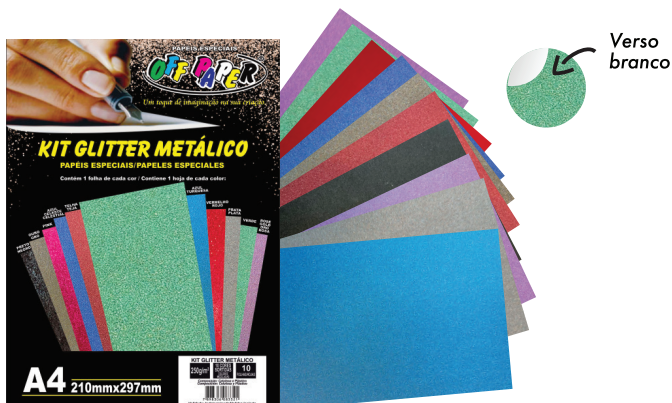

KIT GLITTER METÁLICO

R$ 7,75

Formato A4: 210x297mm - 250g/m² | 10 Folhas
Quantidade mínima: 10 pcts | Caixa Master: 40 pcts